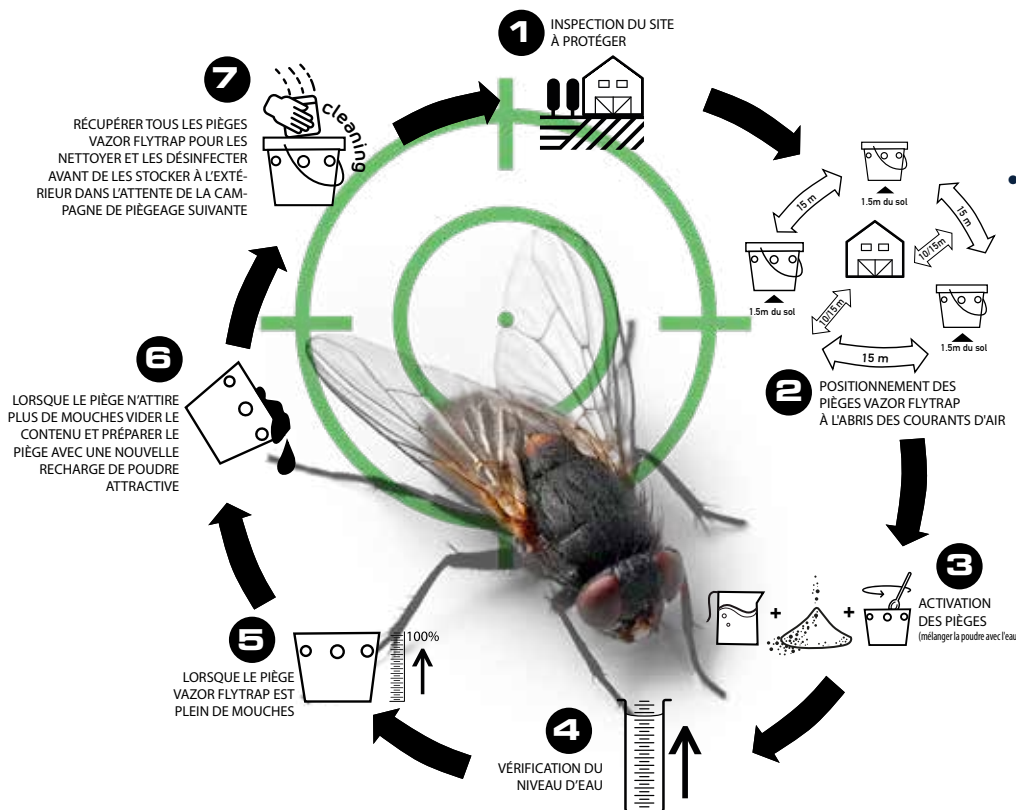

GAMME PROFESSIONNELLE / LUTTE ALTERNATIVE CONTRE LES MOUCHES

FLYTRAP®

POUDRE À BASE DE LEVURES FERMENTÉES

100% NATURELLES.

- UTILISABLE EN AGRICULTURE BIOLOGIQUE
- EFFICACITÉ PROLONGÉE JUSQU'À 7 SEMAINES
- FACILE À UTILISER
- SANS INSECTICIDE
- UTILISATION À L'EXTÉRIEUR UNIQUEMENT
- EFFICACE SUR 3 ESPÈCES DE MOUCHES :

PIÈGE

FLYTRAP seau est le second élément indispensable au fonctionnement du système de piégeage. Il consiste en un récipient cylindrique d'une capacité de 11 l équipé d'un couvercle transparent et dont la circonférence est percée de 6 trous, chacun comportant un cône en maille à « SENS UNIQUE » qui empêche les mouches ayant pénétré dans le récipient d'en ressortir.

MODE DE FONCTIONNEMENT

Verser la poudre appât dans le seau **FLYTRAP** et la diluer avec 6 litre d'eau, comme indiqué dans le mode d'emploi. Le piège atteint son efficacité optimale entre 12 et 24 h après son activation : l'odeur dégagée après fermentation complète de la poudre dissoute dans l'eau attire les mouches dans les cônes à « sens unique » sans que les insectes aient la possibilité de ressortir du piège.

POUDRE
FLYTRAP 240 g

PIÈGE FLYTRAP

KIT FLYTRAP

SAISON D'APPLICATION: AVRIL/MAI • SEPTEMBRE/OCTOBRE

J F M A M J J A S O N D

POSITIONNEMENT DES PIÈGES ET MODE D'EMPLOI

AVANTAGES

- EFFICACITÉ : 80% - 90% D'ÉLIMINATION DES MOUCHES
- PROTECTION PROLONGÉE : JUSQU'À 7 SEMAINES À COMPTER DE SON ACTIVATION
- ÉCOLOGIQUE : RÉCIPIENT RÉUTILISABLE FACILITANT SON ÉLIMINATION
- PERFORMANCES ÉLEVÉES ET COÛT LIMITÉ
- EFFICACE SUR 3 ESPÈCES DE MOUCHES : DOMESTIQUE, DES ÉTABLES, VERTE