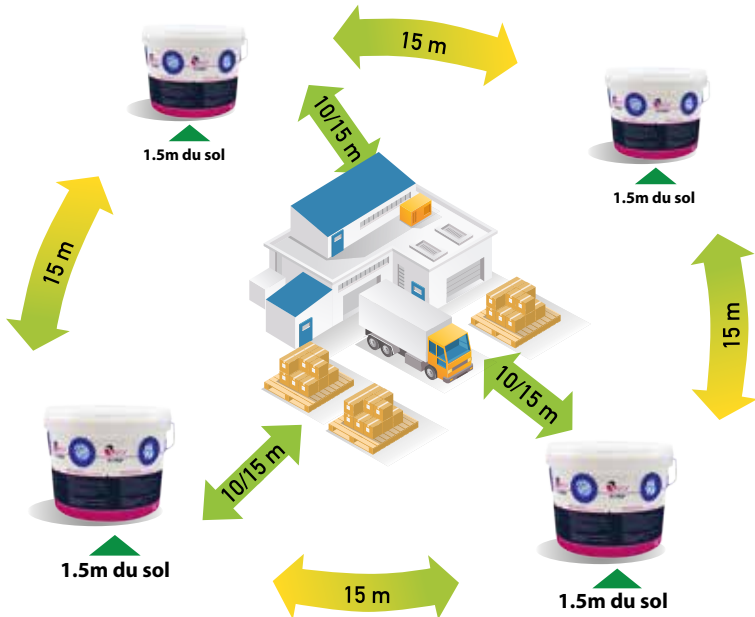

PIÈGE

FLYTRAP seau est le second élément indispensable au fonctionnement du système de piégeage. Il consiste en un récipient cylindrique d'une capacité de 11 l équipé d'un couvercle transparent et dont la circonférence est percée de 6 trous, chacun comportant un cône en maille à « SENS UNIQUE » qui empêche les mouches ayant pénétré dans le récipient d'en ressortir.

MODE DE FONCTIONNEMENT

Verser la poudre appât dans le seau **FLYTRAP** et la diluer avec 6 litre d'eau, comme indiqué dans le mode d'emploi. Le piège atteint son efficacité optimale entre 12 et 24 h après son activation : l'odeur dégagée après fermentation complète de la poudre dissoute dans l'eau attire les mouches dans les cônes à « sens unique » sans que les insectes aient la possibilité de ressortir du piège.

POUDRE
FLYTRAP 240 g

PIÈGE FLYTRAP

KIT FLYTRAP

SAISON D'APPLICATION: AVRIL/MAI • SEPTEMBRE/OCTOBRE

J F M A M J J A S O N D

POSITIONNEMENT DES PIÈGES ET MODE D'EMPLOI

AVANTAGES

- EFFICACITÉ : 80% - 90% D'ÉLIMINATION DES MOUCHES
- PROTECTION PROLONGÉE : JUSQU'À 7 SEMAINES À COMPTER DE SON ACTIVATION
- ÉCOLOGIQUE : RÉCIPIENT RÉUTILISABLE FACILITANT SON ÉLIMINATION
- PERFORMANCES ÉLEVÉES ET COÛT LIMITÉ
- EFFICACE SUR 3 ESPÈCES DE MOUCHES : DOMESTIQUE, DES ÉTABLES, VERTE